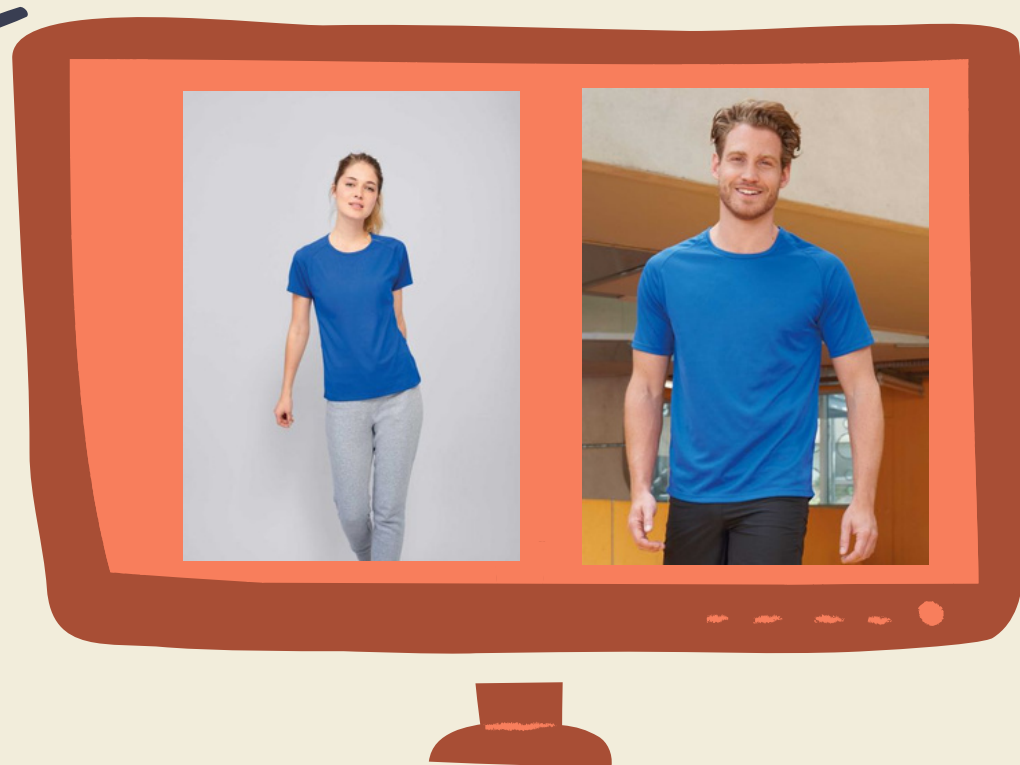

Découvre les caractéristiques de ton nouveau tee-shirt

Version bleu turquoise pour tous!

A l'avant

La girafe du zoo représente notre ville de Doué la Fontaine et sera présente sur le devant du tee-shirt

A l'arrière

Tu retrouveras le nouveau logo réalisée par une élève du collège

10€

Une coupe homme ou femme

Tu as même le choix entre une coupe cintrée (version femme) ou plus large (version homme)

Bref, tu l'auras compris, tu n'as plus qu'à passer commande auprès des professeurs d'EPS.